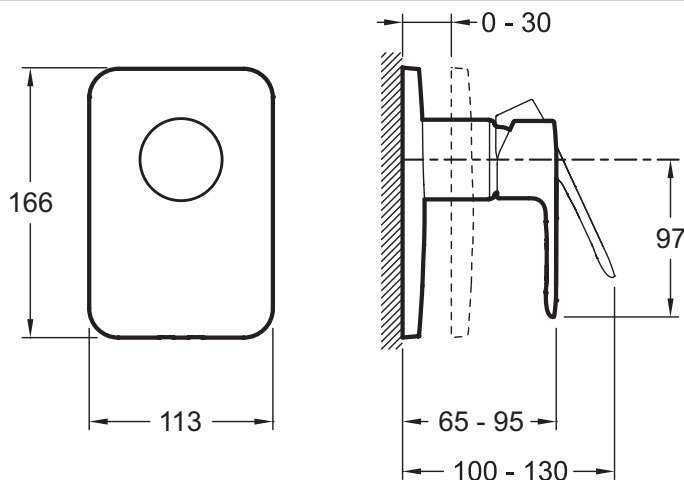

E98702

Коллекция: JULY

Отделки*:

CP - Хром

Технические характеристики

- РАЗМЕРЫ (CM) : 24.50 x 16.50 x 11.50 см
- МАТЕРИАЛ : N/A
- TYPE D'ACCESSOIRE : 0
- MITIGEUR : 0
- FORME DE LA DOUCHE DE TÊTE : 0
- TYPE DE FLEXIBLE : 0
- ВЕС : 1.9 кг
- ТИП УСТАНОВКИ : Встраиваемые
- AVEC OU SANS ROBINETTERIE : 0
- TYPOLOGIE DE ROBINETTERIE DE DOUCHE : 0
- INVERSEUR : 0
- Автоматический переключатель с функцией блокировки

Продукты для комплектации

- 98699D : Универсальная система скрытого монтажа

Технический чертёж

Спецификация продукта : Встраиваемый смеситель на 1 выход, E98702. Коллекция : JULY. РАЗМЕРЫ (CM) : 24.50 x 16.50 x 11.50 см. ВЕС : 1.9 кг. МАТЕРИАЛ : N/A. ТИП УСТАНОВКИ : Встраиваемые. TYPE D'ACCESSOIRE : 0. AVEC OU SANS ROBINETTERIE : 0. MITIGEUR : 0. TYPOLOGIE DE ROBINETTERIE DE DOUCHE : 0. FORME DE LA DOUCHE DE TÊTE : 0. INVERSEUR : 0. TYPE DE FLEXIBLE : 0. Автоматический переключатель с функцией блокировки.